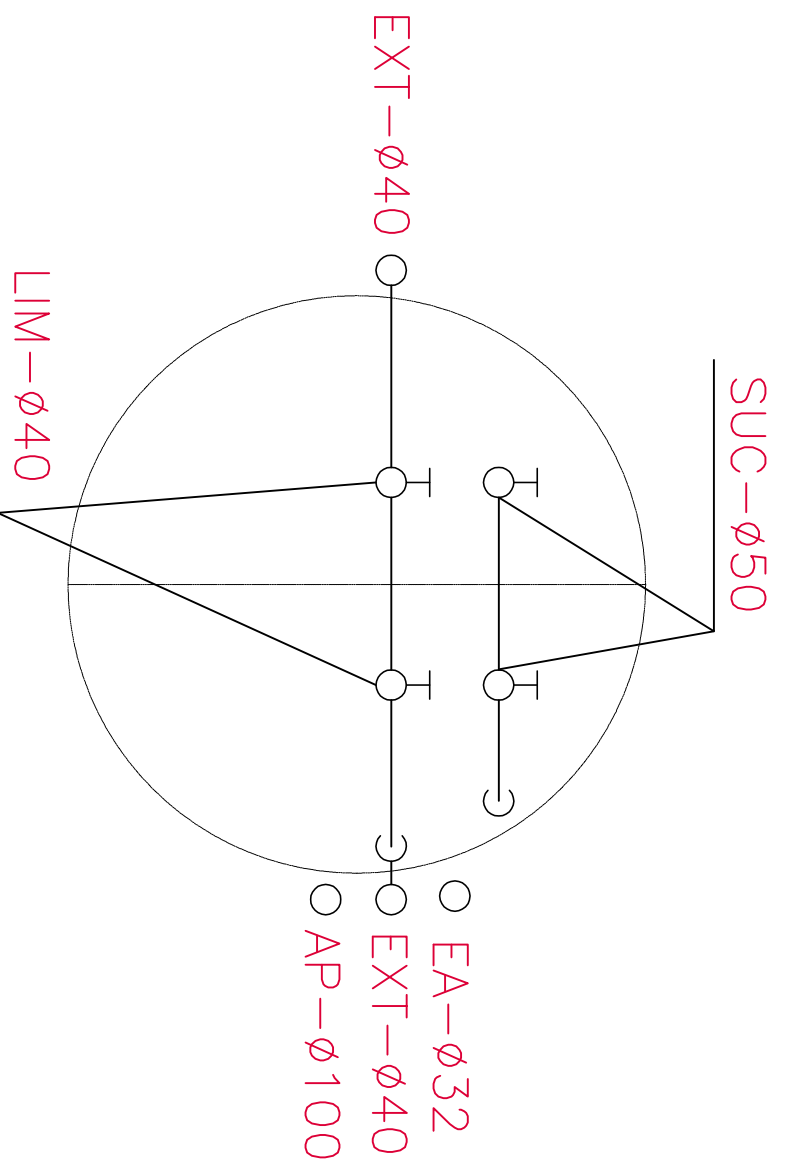

PLANTA - BARRILETE
ESC. 1:25