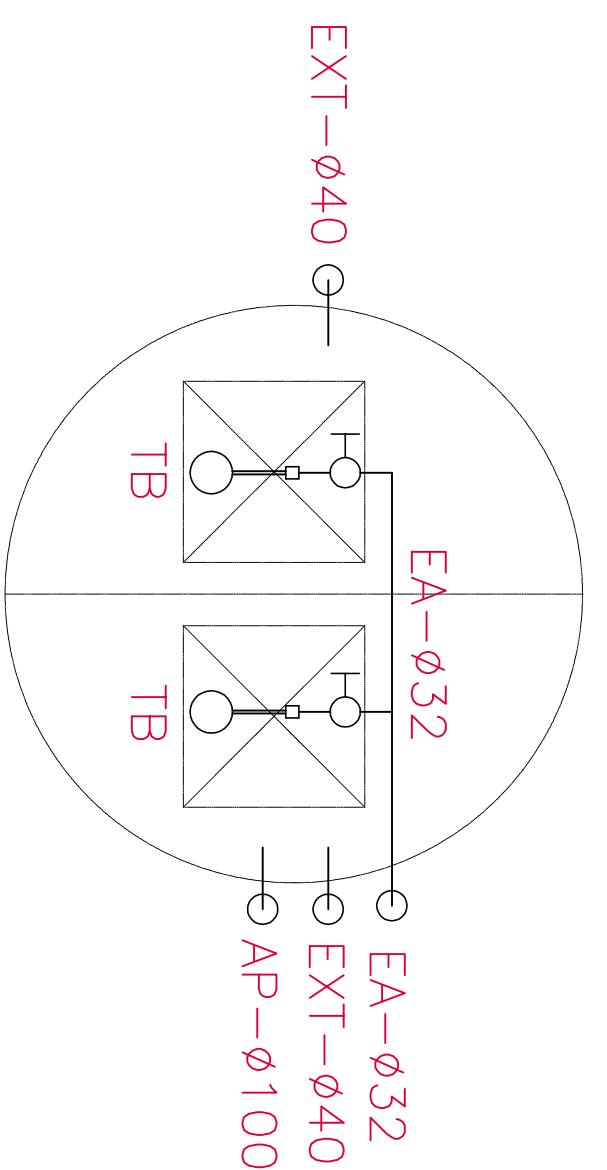

PLANTA - COBERTURA
ESC. 1:25