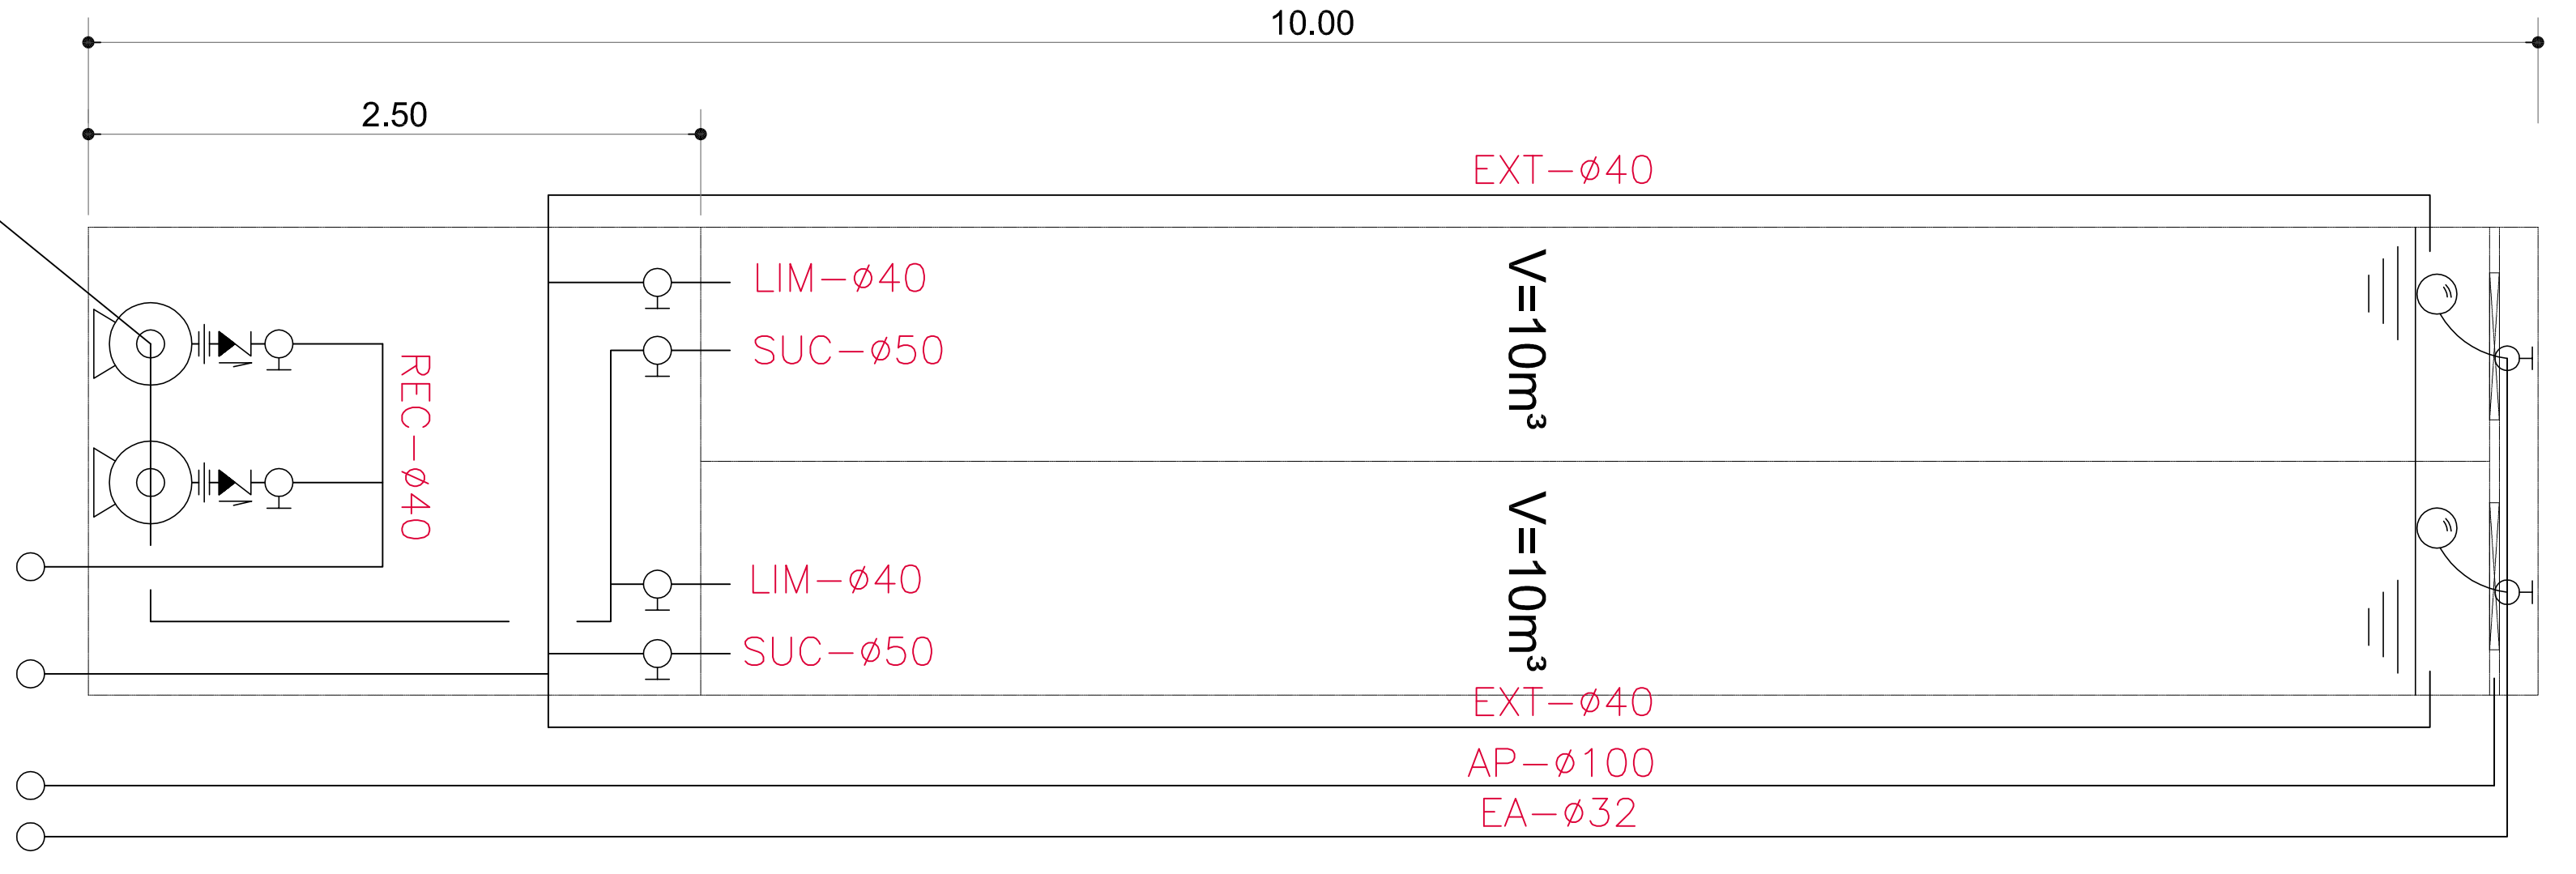

CORTE ESQUEMÁTICO
ESC. 1:25

BOMBAS DE RECALQUE DE AGUA POTAVEL
ABASTECE A CELULA INFERIOR DO RESERVATÓRIO TORRE
01 OPERACIONAL + 01 RESERVA
Vazão: 12,00 m³/h
Hmon.: 25,00 mca
Potência: 3,0 cv
Rotação: 3.500 rpm
Ørotor: 124 mm
Modelo: Megabloc 32-125.1
Ref.: KSB

DETALHE DO RESERVATÓRIO EXTERNO DE AGUA POTAVEL
ESCALA 1:25

CIÉ - CENTRO DE INICIAÇÃO AO ESPORTE